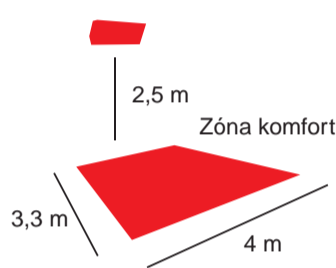

Varma WR 65/15 vodeodolné