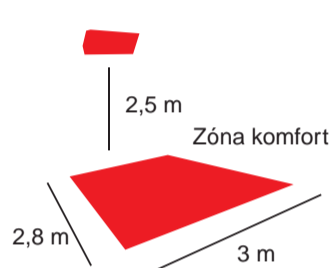

HLW 15 vodeodolné