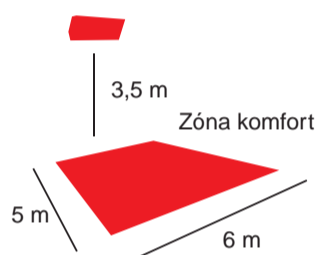

Varma 400

Ohrieva e sú určené pre interiér: sklady, dielne, servisy, supermarkety.

Varma 400 – 1 trubica

Technické parametre:

- Výkon 1500, 2000 W
- Prívodný kábel 5 m
- Rozmery 430 x 220 x 123 mm
- Váha 3,5 kg

• Inštalácia výška: 2,5–2,8 m

• Ohrieva je možné uchytiť na stenu, strop, alebo tiež na stojan Tripod i Girafa

• Ohrieva je možné objednať v prevedení s vypínačom na prívodnom kábli

• Krytie IP20

Varma 400 – 2 trubice

Technické parametre:

• Inštalácia výška: 3,0–3,5 m

• Horizontálne alebo vertikálne

• Ohrieva je možné objednať v prevedení s vypínačom na prívodnom kábli

• Krytie IP20

Cena od 293,30 €

Varma ECO WRN vodeodolné

Ohrieva e sú vodeodolné, vhodné pre vonkajšie použitie, do prašného a vlhkého prostredia. Vyrieši vaše problémy so zateplením vonkajších priestorov. Tento model je určený hlavne pre efektívne vykurovanie stanov, slnebníkov, vonkajších pracovných priestorov, sušenie a vypaovanie lakov. Vodeodolné ohrieva e sú vyrobené zo špeciálneho odolného hliníku a sú vybavené silnými reflektormi s tvrdeného ochranného skla.

Technické parametre:

- Výkon 1300 W
- Prívodný kábel 3 m
- Rozmery 350 x 225 x 175 mm
- Váha 2 kg
- Inštalácia výška: 2,0–2,5 m
- Ochranná mriežka
- Mobilné uchytenie
- Farba: čierna
- Krytie IP54
- Odolné proti otrasom

Cena 227,10 €

PUNTO Fumo

Smoker's point vybavený dvomi TOP 15 IP X5

Technické parametre:

- Odolnosť proti dažďu a striekajúcej vode
- Automatický detektor pohybu
- Automatické vypnutie v prípade prevrátenia
- Základňa v tvare „S“ pre vyššiu stabilitu
- Výška 2,22m
- Váha 32 kg
- Priemer stolíku 66cm
- Všetko v čiernej farbe

Cena 682,70 €

Elektrické FUNGO

Možnosť upravovať výšku pomocou nastaviteľných ramien. Vybavený je dvomi ohrievačmi s krytím IP X5 s odolnosťou proti dažďu a striekajúcej vode.

Technické parametre: