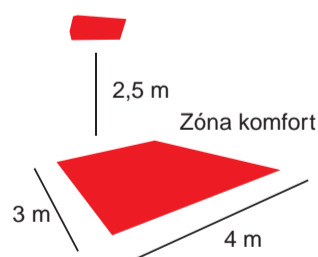

V400/15 SS vodeodolné