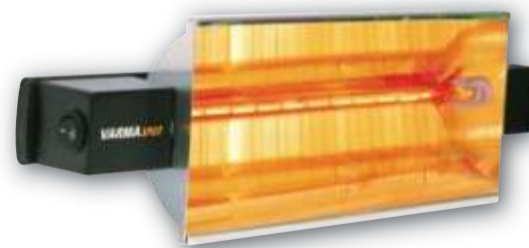

Varma Spot 1300