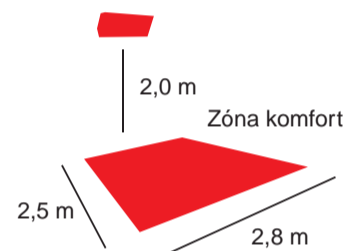

Varma 400

Ohrieva e sú určené pre interiér: sklady, dielne, servisy, supermarkety.

Varma 400 – 1 trubica

Technické parametre:

- Výkon 1500, 2000 W
- Prívodný kábel 5 m
- Rozmery 430 x 220 x 123 mm
- Váha 3,5 kg

• Inštalácia výška: 2,5–2,8 m

• Ohrieva je možné uchytiť na stenu, strop, alebo tiež na stojan Tripod i Girafa

• Ohrieva je možné objednať v prevedení s vypínačom na prívodnom kábli

• Krytie IP20

Varma 400 – 2 trubice

Technické parametre:

• Inštalácia výška: 3,0–3,5 m

• Horizontálne alebo vertikálne

• Ohrieva je možné objednať v prevedení s vypínačom na prívodnom kábli

• Krytie IP20

Cena od 293,30 €

Varma ECO WRN vodeodolné

Ohrieva e sú vodeodolné, vhodné pre vonkajšie použitie, do prašného a vlhkého prostredia. Vyrieši vaše problémy so zateplením vonkajších priestorov. Tento model je určený hlavne pre efektívne vykurovanie stanov, slnebníkov, vonkajších pracovných priestorov, sušenie a vypaovanie lakov. Vodeodolné ohrieva e sú vyrobené zo špeciálneho odolného hliníku a sú vybavené silnými reflektormi s tvrdeného ochranného skla.

Technické parametre:

- Výkon 1300 W
- Prívodný kábel 3 m
- Rozmery 350 x 225 x 175 mm
- Váha 2 kg
- Inštalácia výška: 2,0–2,5 m
- Ochranná mriežka
- Mobilné uchytenie
- Farba: čierna
- Krytie IP54
- Odolné proti otrasom

Cena 227,10 €

PUNTO Fumo

Smoker's point vybavený dvomi TOP 15 IP X5

Technické parametre:

- Odolnosť proti dažďu a striekajúcej vode
- Automatický detektor pohybu
- Automatické vypnutie v prípade prevrátenia
- Základňa v tvare „S“ pre vyššiu stabilitu
- Výška 2,22m
- Váha 32 kg
- Priemer stolíku 66cm
- Všetko v čiernej farbe

Cena 682,70 €

Elektrické FUNGO

Možnosť upravovať výšku pomocou nastaviteľných ramien. Vybavený je dvomi ohrievačmi s krytím IP X5 s odolnosťou proti dažďu a striekajúcej vode.

Technické parametre: