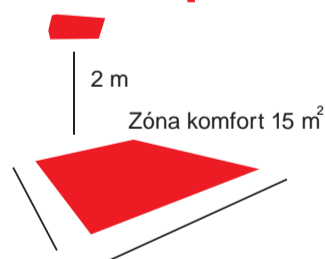

Varma Spot 1300