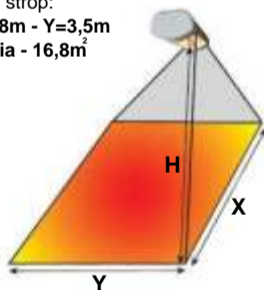

Cena 160,00 €

HLW 15 doporučujeme pre vonkajšie použitie do nechránených priestorov. Ohrievač je odolný proti nepriaznivým poveternostným vplyvom a vybavený ochranou proti striekajúcej vode! Je ideálnym doplnkom pre stany a slnečníky na akciách alebo v reštauráciách a záhradách.

Technické parametre:

- Výkon 1500 W
- Prívodný kábel 3m kábel s koncovkou
- Rozmery 480 x 120 x 120 mm (d x š x v)
- Inštalácia na výška: 2,5 m
- Špeciálna ochranná mriežka
- Špeciálny úchyt pre inštaláciu pod stany a slnečníky
- Krytie IP55
- Životnosť lampy: 5 000 hodín
- Napájanie: 220 - 240 V

Pripevnenie na strop:
H=2,5m - X=4,8m - Y=3,5m
Plocha pokrytia - 16,8m²